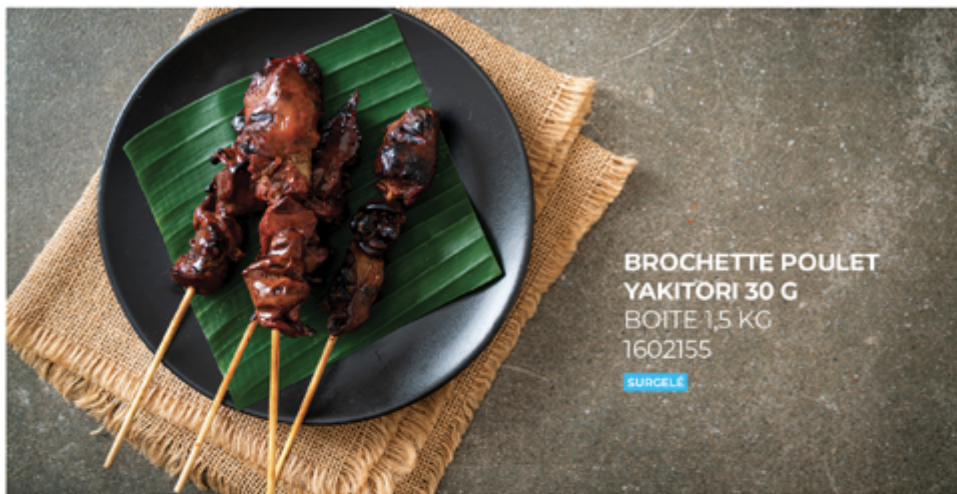

ASIATIQUE

**ASSORTIMENT BOUCHÉES
CREVETTES** - BOITE 1 KG / 72 UNITÉS
1602148 SURGÈLE

**GINGEMBRE
POUR SUSHI ROSE**
BOITE 1,5 KG
4002006
SEC

**BROCHETTE POULET
YAKITORI 30 G**
BOITE 1,5 KG
1602155
SURGÈLE