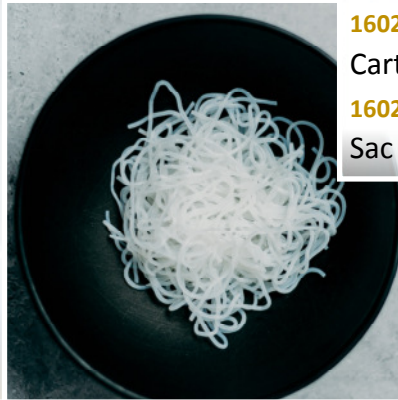

4002018 Vermicelle de Riz 5MM 30X375G *rec*

4002011 Vermicelle de Riz Bun Tuoi 30X375G *rec*

1602149 Ravioli japonais Gyoza au poulet
Carton 144 pièces *surgelé*